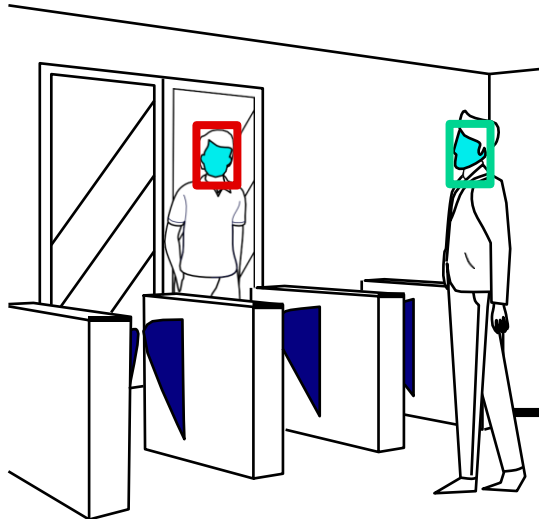

المركبات
TRASSIR

وحدة التعرف على لوحة الترخيص

جهاز TRASSIR
للكشف عن الأعصاب

يكتشف وجود المخالفين (أشخاص ، سيارات ، دراجات) داخل المناطق المحمية

كاشف اتجاه TRASSIR

يكتشف حركة كائن في الاتجاه الممنوع (أشخاص ، سيارات ، دراجات)

الأشياء المتروكة في
TRASSIR

يكتشف الأشياء المتروكة أو المنسية التي يحتمل أن تهدد الأمن العام

TRASSIR
مواقف

تحسب عدد المركبات والوقت الذي يقضيه في منطقة وقوف السيارات

حل معقد: تكامل TRASSIR مع نظام التحكم في الوصول

صلاحية التحكم صلاحية الدخول

- قواعد مخصصة لترخيص الوصول وتقييده
- المصادقة متعددة العوامل: خوارزميات معقدة لتحديد هوية الشخص
- نظام تنبيه ذكي مناسب

يراقب

- لوحة تحكم للإشراف في الوقت الحقيقي يمكن الوصول إليها من أي جزء من العالم
- تاريخ جميع الأحداث وأعمال المشغل