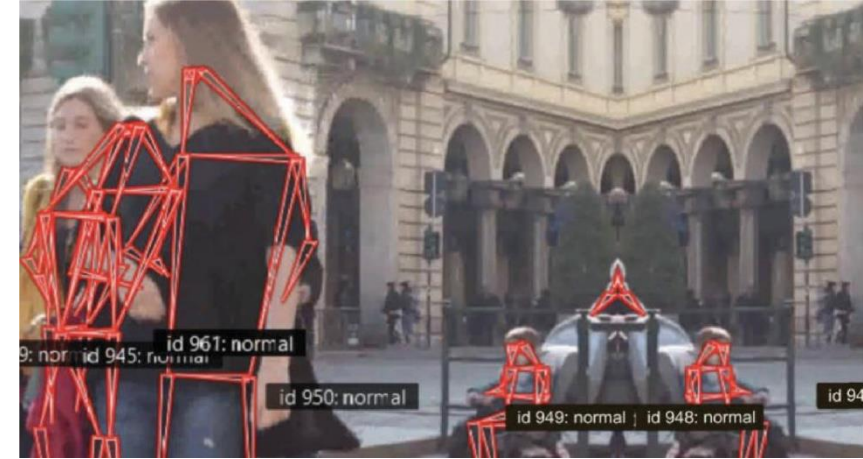

TRASSIR كاشف الوضع العصبي

يسمح باكتشاف مواقف الناس وتصنيفها. على سبيل المثال ، يساعد في تتبع السلوك غير المعتاد للأشخاص في أجهزة الصراف الآلي ، وسقوط الأشخاص في المستشفيات أو دور رعاية المسنين ، ورفع أيديهم في هجوم مسلح. التعرف على مجموعة الأوضاع التالية مدعوم حاليًا:

- → رفعت اليد اليمنى
- → رفعت اليد اليسرى
- → يكذب
- → رفعت اليد اليسرى
- → جالس
- → يثني

يصنف الكاشف أوضاع كل الأوضاع الأخرى على أنها "وضعية طبيعية". يمكن تعليم الكاشف لتحديد الأوضاع الأخرى إذا لزم الأمر.