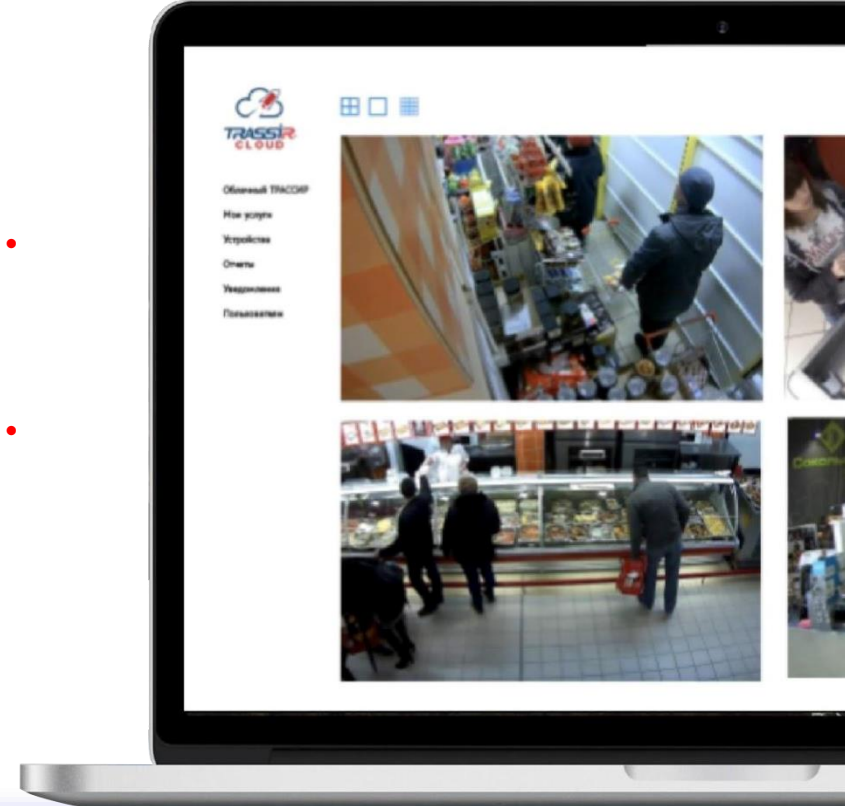

TRASSIR CMS هي خدمة ويب احترافية قائمة على السحابة مع حماية السجل

مزايا

- تخزين الفيديو في الأرشيف بعمق أرشيف قابل للتخصيص.
- التنبيه الفوري: رسائل البريد الإلكتروني أو تنبيهات الدفع.
- سجل أرشيف مزدوج الدفع: تيار رئيسي وفرعي. يسمح دفع النسخ الاحتياطي بحفظ جميع البيانات حتى مع السرعة المنخفضة أو الاتصال غير المستقر.
- تثبيت السحابة الخاصة للشركات التي تتطلب مراقبة فيديو محكمة بالكامل.
- يدعم عدد غير محدود من كاميرات IP أو خوادم الفيديو.
- يصدر أرشيف الفيديو إلى الملف. يتم تخزين أرشيف الفيديو في السحابة ويمكن تنزيله على أي جهاز.

في أي وقت. في أي مكان

الوصول إلى النظام من جهاز محمول أو سطح مكتب:

● www.cloud.trassir.com ● Trassir app: Android | IOS ● Client for Windows | Linux | MacOS