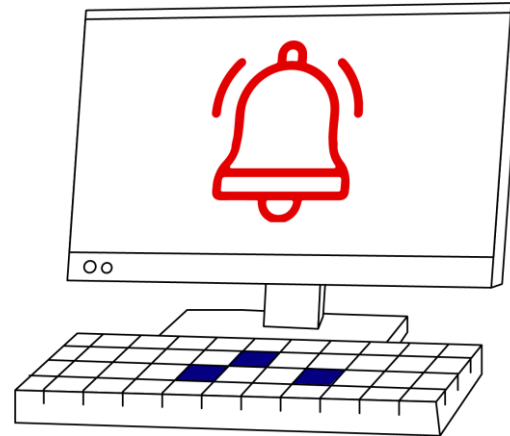

المركبات
TRASSIR

وحدة التعرف على لوحة الترخيص

جهاز TRASSIR
للكشف عن الأعصاب

يكتشف وجود المخالفين (أشخاص ، سيارات ، دراجات) داخل المناطق المحمية

كاشف اتجاه TRASSIR

يكتشف حركة كائن في الاتجاه الممنوع (أشخاص ، سيارات ، دراجات)

الأشياء المتروكة في
TRASSIR

يكتشف الأشياء المتروكة أو المنسية التي يحتمل أن تهدد الأمن العام

TRASSIR
مواقف

تحسب عدد المركبات والوقت الذي يقضيه في منطقة وقوف السيارات

حل معقد: تكامل TRASSIR مع نظام التحكم في الوصول

صلاحية التحكم صلاحية الدخول

- قواعد مخصصة لترخيص الوصول وتقييده
- المصادقة متعددة العوامل: خوارزميات معقدة لتحديد هوية الشخص
- نظام تنبيه ذكي مناسب

يراقب

- لوحة تحكم للإشراف في الوقت الحقيقي يمكن الوصول إليها من أي جزء من العالم
- تاريخ جميع الأحداث وأعمال المشغل