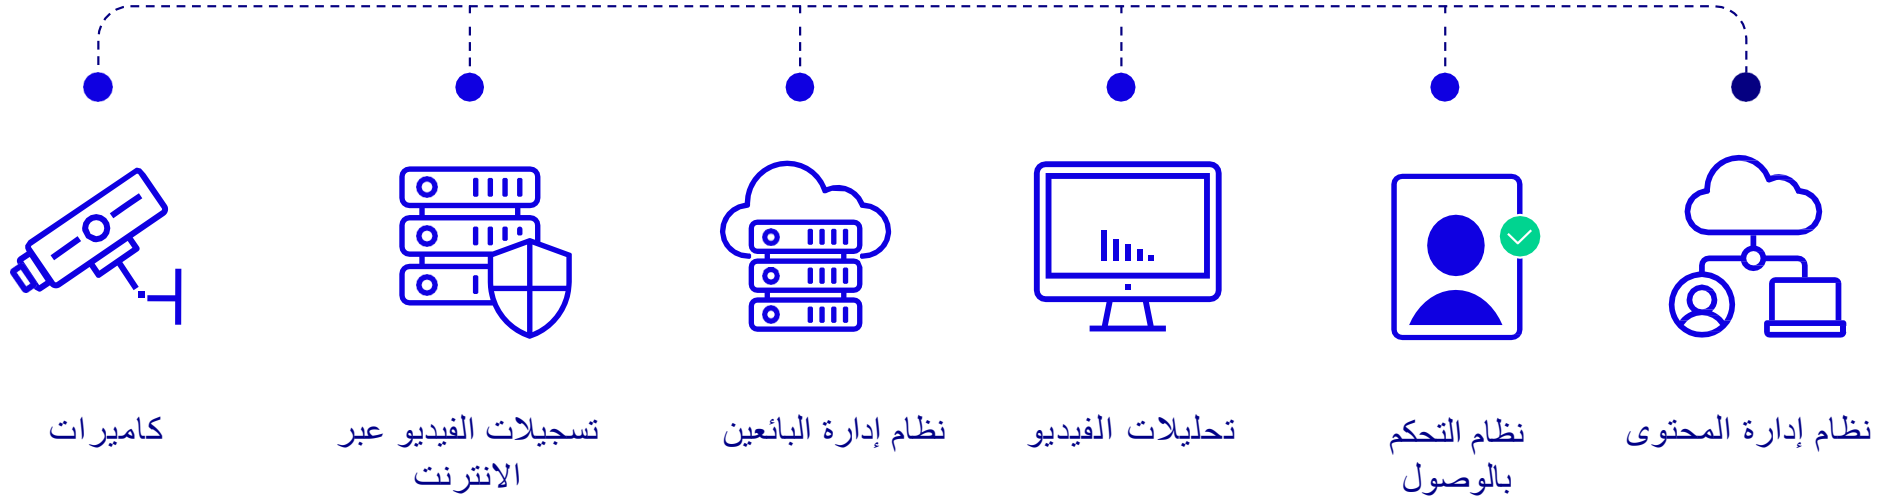

TRASSI®

الشبكات العصبية

الذكاء الاصطناعي

التعلم الآلي