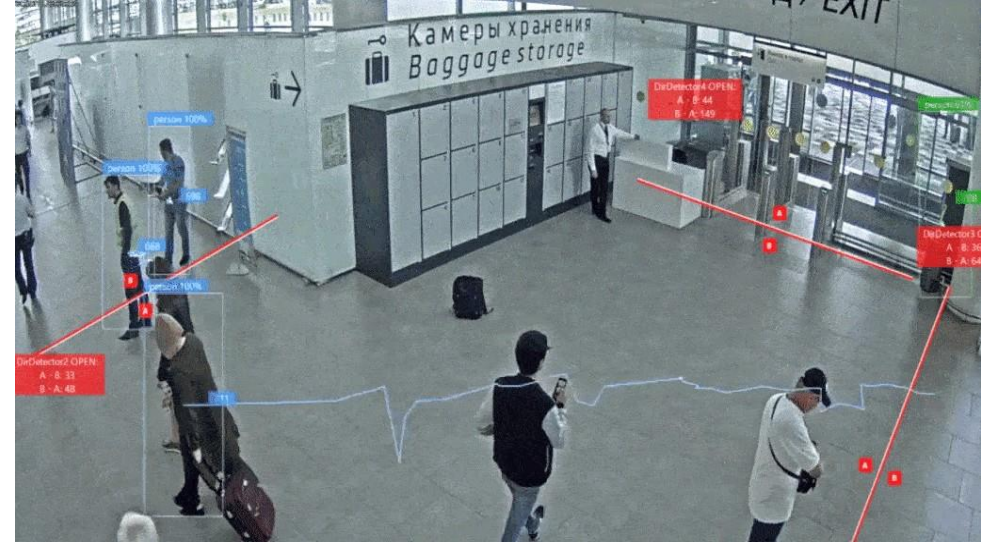

كاشف الاتجاه في TRASSIR

- يسمح باكتشاف أي حركة في الاتجاه الممنوع لشخص أو سيارة أو دراجة.
- يمكن دعم ما يصل إلى 16 خطأ في وقت واحد للتحكم في الاتجاه
- التعرف على الأشياء بدقة عالية
- نظام التنبيه عبر أشرطة الإخطار والرسائل القصيرة ورسائل البريد الإلكتروني

APPLICATION:

محطات القطار | المطارات | المواصلات | الأماكن العامة