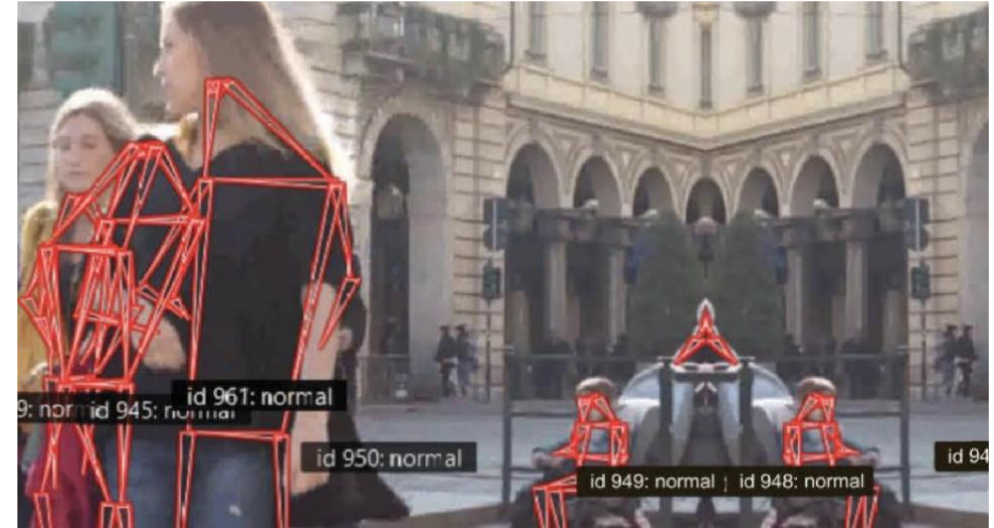

كاشف الوضع العصبي في TRASSIR

يسمح باكتشاف مواقف الأشخاص المختلفين وتصنيفهم. على سبيل المثال ، يساعد في تتبع السلوك غير المعتاد للأشخاص في أجهزة الصراف الآلي ، وسقوط الأشخاص في المستشفيات أو دور رعاية المسنين ، ورفع أيديهم في هجوم مسلح.

- التعرف على مجموعة الأوضاع التالية مدعوم حاليًا:

* الجلوس
* الانحناء

* الاستلقاء
* رفع اليد اليسرى

* رفع اليد اليمنى
* رفع كلا اليدين

يتم تصنيف كل المواقف الأخرى من قبل الكاشف على أنها "وضعية طبيعية".

التنفيذ:

الشوارع | محطات القطار | المطارات