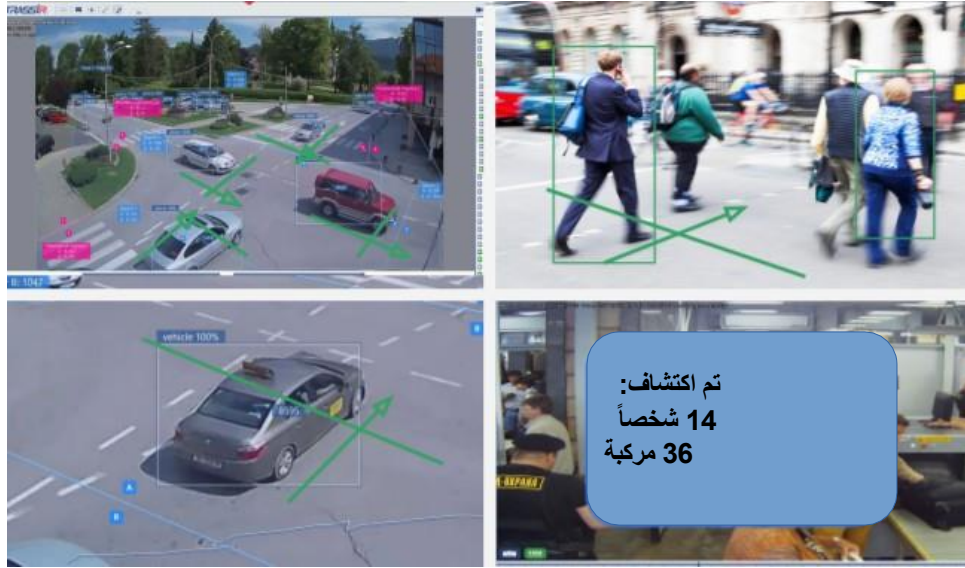

الكاشف العصبي في TRASSIR

هو كاشف فيديو ذكي يسمح بعدد كائنات فريدة في منطقة معينة.

- يحصي الأشخاص والسيارات والدراجات.
- يسمح بحساب الكائنات التي تعبر خط الإعداد - يمكن دعم ما يصل إلى 16 سطرًا في وقت واحد
- عدد السيناريوهات النشطة: التحكم في حركة المرور ، وقياس تحويل المتجر ، وتقدير كفاءة الترويج