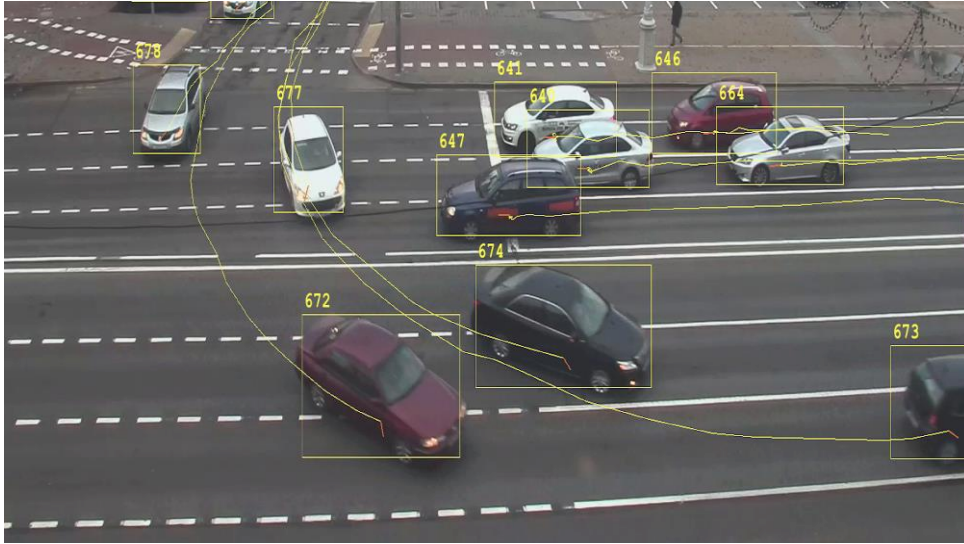

التنفيذ:

المصنوعات | محطات القطار | المدارس | الملاعب | الأماكن العامة

AutoTRASSIR

تم تصميمه للتعرف تلقائيًا على لوحات الترخيص بمجرد التقاط الكاميرات

- دقة عالية في التعرف على لوحة الترخيص
- يحدد فئات المركبات: دراجات نارية ، سيارات ركاب ، ميني فان / فان ، شاحنات ، حافلات.
- يعرف أرقام من سطرين
- يتعرف على لوحات الترخيص من زاوية صعبة

التنفيذ:

- للمراقبة / التحكم في تدفق المركبات الواردة / القادمة (مواقف السيارات العامة والخاصة أو المرائب ، ونقاط التفتيش)
- للسيطرة على حركة السيارات في جميع أنواع الطرق
- يمكن تعزيز قدرات الوحدة النمطية عن طريق دمجها مع أنظمة الطرف الثالث (أنظمة التحكم في الوصول ، والتحكم في الفيديو والصوت) والمعدات (الحواسن ، والمحركات ، وما إلى ذلك).

(الحركة الذكية البسيطة في TRASSIR SIMT)

- يسمح بفصل الأجسام المتحركة عن الخلفية المتحركة بشكل عشوائي.
- مقاومة عالية للهطول والتدخل والضوضاء الأخرى
- الكشف عن السرعة واتجاه الحركة والمسافة المقطوعة وحجم الأجسام المتحركة التحكم في عبور الحدود بواسطة الأشياء
- الحد الأدنى من الإعدادات ، يتكيف تلقائيًا مع ظروف العمل