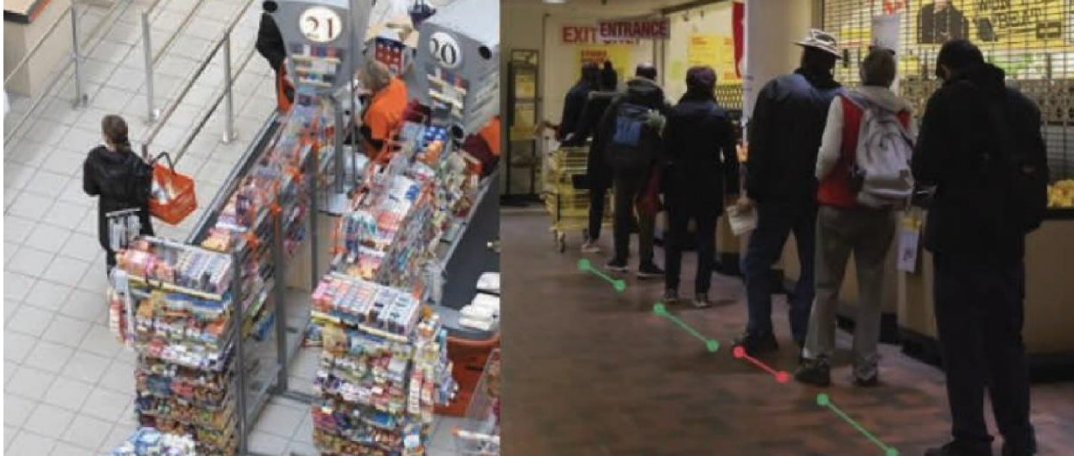

حلول مكافحة كوفيد

تحليلات الفيديو الذكية للاستجابة للأوبئة

كاشف المسافة الآمنة من TRASSIR

تم تصميمه كاستجابة لوباء COVID-19 للحفاظ على مسافة آمنة أثناء التواجد في حشد من الناس.

- نظام التنبيه عبر أشرطة الإخطار ، الرسائل القصيرة
- إخطارات مكبر الصوت
- إعداد مخصص للمسافة المناسبة