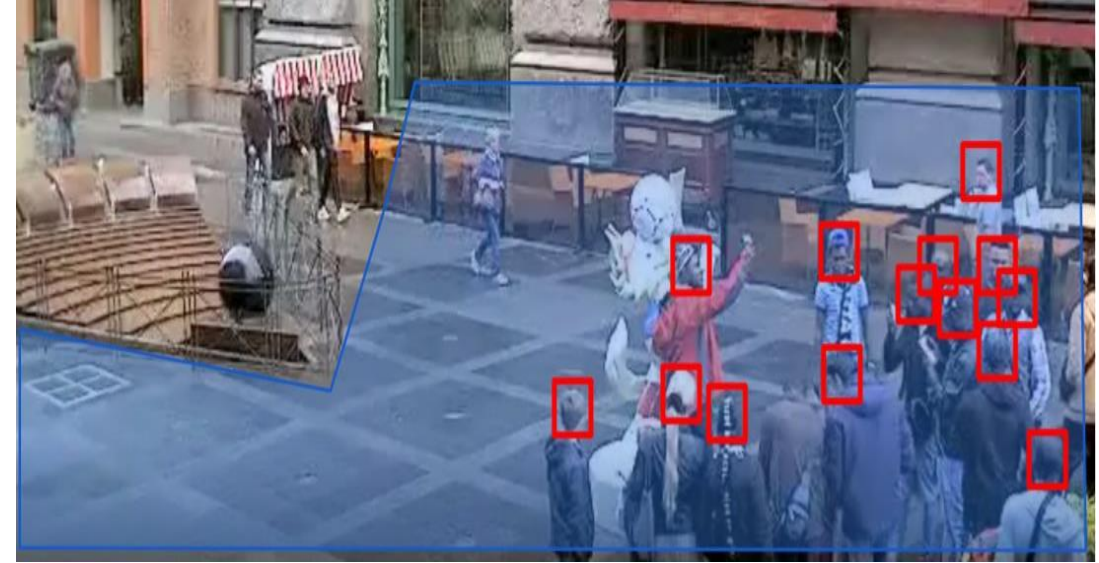

الكاشف العصبي في TRASSIR

هو كاشف فيديو ذكي يسمح بعدد كائنات فريدة في منطقة معينة.

- يحصي الأشخاص والسيارات والدراجات.
- يسمح بحساب الكائنات التي تعبر خط الإعداد - يمكن دعم ما يصل إلى 16 سطرًا في وقت واحد
- عدد السيناريوهات النشطة: التحكم في حركة المرور ، وقياس تحويل المتجر ، وتقدير كفاءة الترويج