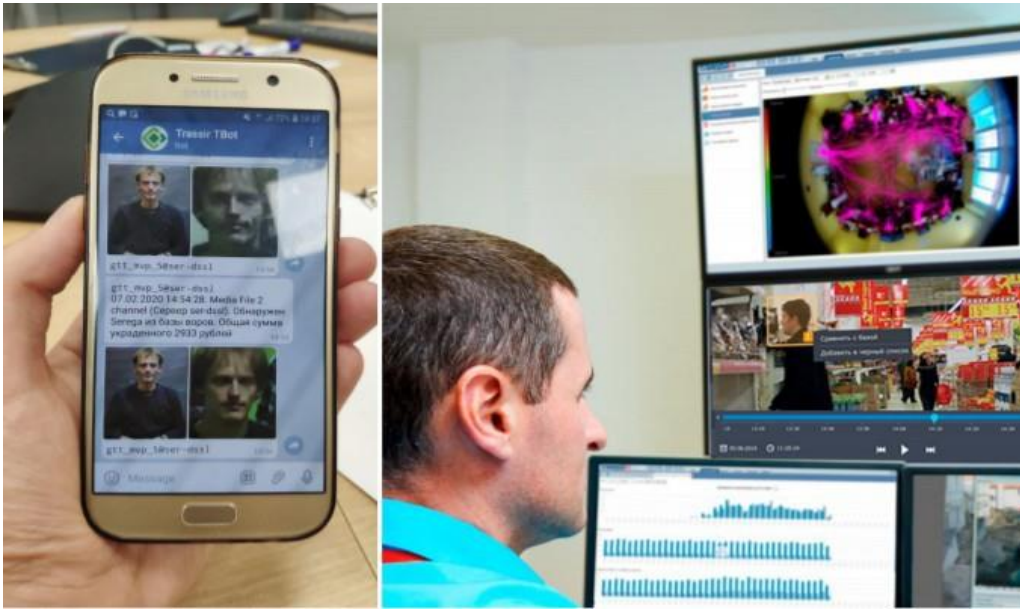

منع السرقة في TRASSIR

1. يسمح بتقليل أو تعويض الخسائر الناجمة عن السرقة في نقطة البيع.
2. يخزن أدلة الفيديو الخاصة بالحادثة
   - يحتفظ بسجل لمقدار الخسائر لكل شخص
   - التنبيه عبر أشرطة الإخطار أو الرسائل القصيرة عند زيارة السرقة

التنفيذ:

البيع بالتجزئة