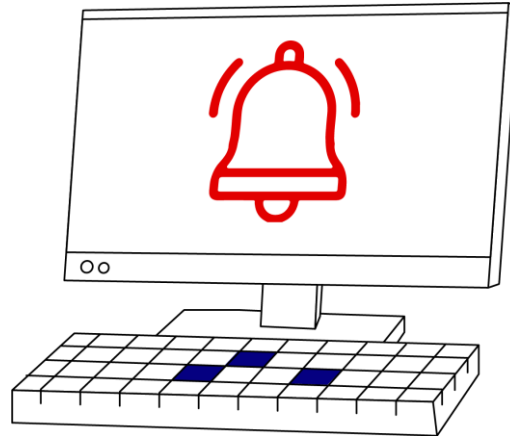

المركبات في
TRASSIR

وحدة التعرف على لوحة الترخيص

الكاشف
العصبي في
TRASSIR

يحدد - يكتشف الزوار الممنوعين (أشخاص أو سيارات أو دراجات) داخل المناطق المحمية

كاشف TRASSIR
الاتجاه في

يكتشف حركة كائن في الاتجاه الممنوع (أشخاص ، سيارات ، دراجات)

الأغراض المتروكة في
TRASSIR

يكتشف العناصر المتروكة والمقتناة والتي من المحتمل أن تهدد أمن المدينة

نظام الوقوف في
TRASSIR

تحسب عدد المركبات والوقت الذي تقضيه في منطقة وقوف السيارات

الحلول المعقدة التكاملية من TRASSIR مع نظام تحكم بالوصول

التحكم بالوصول

- قواعد مخصصة لترخيص الوصول وتقييده
- المصادقة متعددة العوامل: خوارزميات معقدة لتحديد هوية الإنسان
- نظام تنبيه ذكي مريح

الرقابة

- الإشراف في الوقت الحقيقي مع إمكانية الوصول من أي جزء من العالم
- تاريخ جميع الأحداث وأعمال المشغل