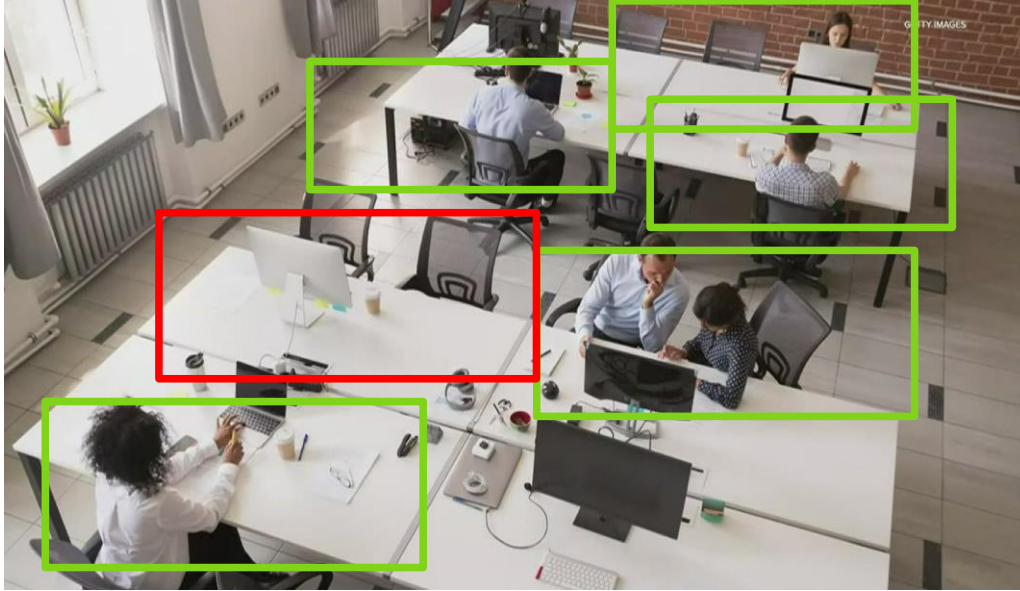

كاشف مكان العمل في TRASSIR

- يتتبع غياب الشخص عن مكان العمل.
- إخطار الإنذار عبر البريد الإلكتروني أو الرسائل القصيرة في حالة عدم وجود العامل
- إعداد التقارير اليومية عن الوقت الفعلي للموظف في الموقع والإجازة

التنفيذ:

البناء | الصناعة | البيع بالتجزئة