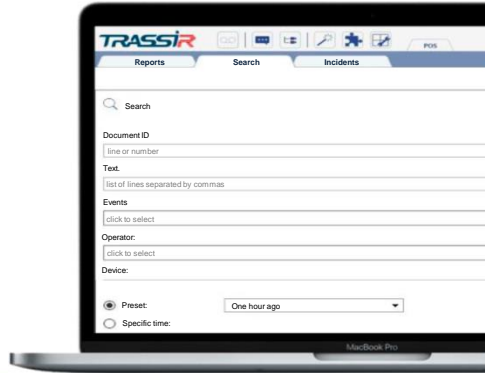

مناطق انتقاء البضائع وتخزينها

تم حل المهام

- مراقبة حركة الموظفين
- مراقبة حركة البضائع في المستودع
- التفريق في حقول الوصول إلى مناطق مختلفة
- مراقبة الاختيار الصحيح للبضائع من مناطق التخزين ، وعملية اختيار الطلب
- مراقبة الدخول / الخروج
- تقليل الأخطاء والمخططات الاحتمالية أثناء التجميع

كيف نفعّلها

- المراقبة بالفيديو
- تحليلات الموقف

- ✓ مسجلات فيديو NeuroStation من TRASSIR
- ✓ وحدة الأسواق النشطة مع العدد المطلوب من القنوات
- ✓ كاميرات مناسبة من القائمة الموصى بها
- ✓ حزمة من وحدات التحليلات الطرفية

إدارة العمليات

الكشف السريع عن المشكلة مع تتبع العملية والتصوير
تعد المراقبة بالفيديو طريقة موثوقة لربط البيانات حول جميع الأحداث والعمليات في المستودع ووقت حدوثها مع تسجيل الفيديو الخاص بهم. يوفر بحثاً
سريعاً وفعالاً عن البضائع المفقودة في مجمع الخدمات اللوجستية

هوية طلب / بضاعة

يتم إدخال رمز تعريف المنتج في قسم البحث في وحدة مراقبة
عمليات المستودع: رقم منصة نقالة أو رقم الخلية أو رقم
الطلب أو رمز المنتج أو مجموعة من الرموز

1

قائمة الفيديو مع البضائع المفقودة

الحصول بسرعة على قائمة مقاطع الفيديو من جميع
الكاميرات توضح العمليات مع البضائع المفقودة