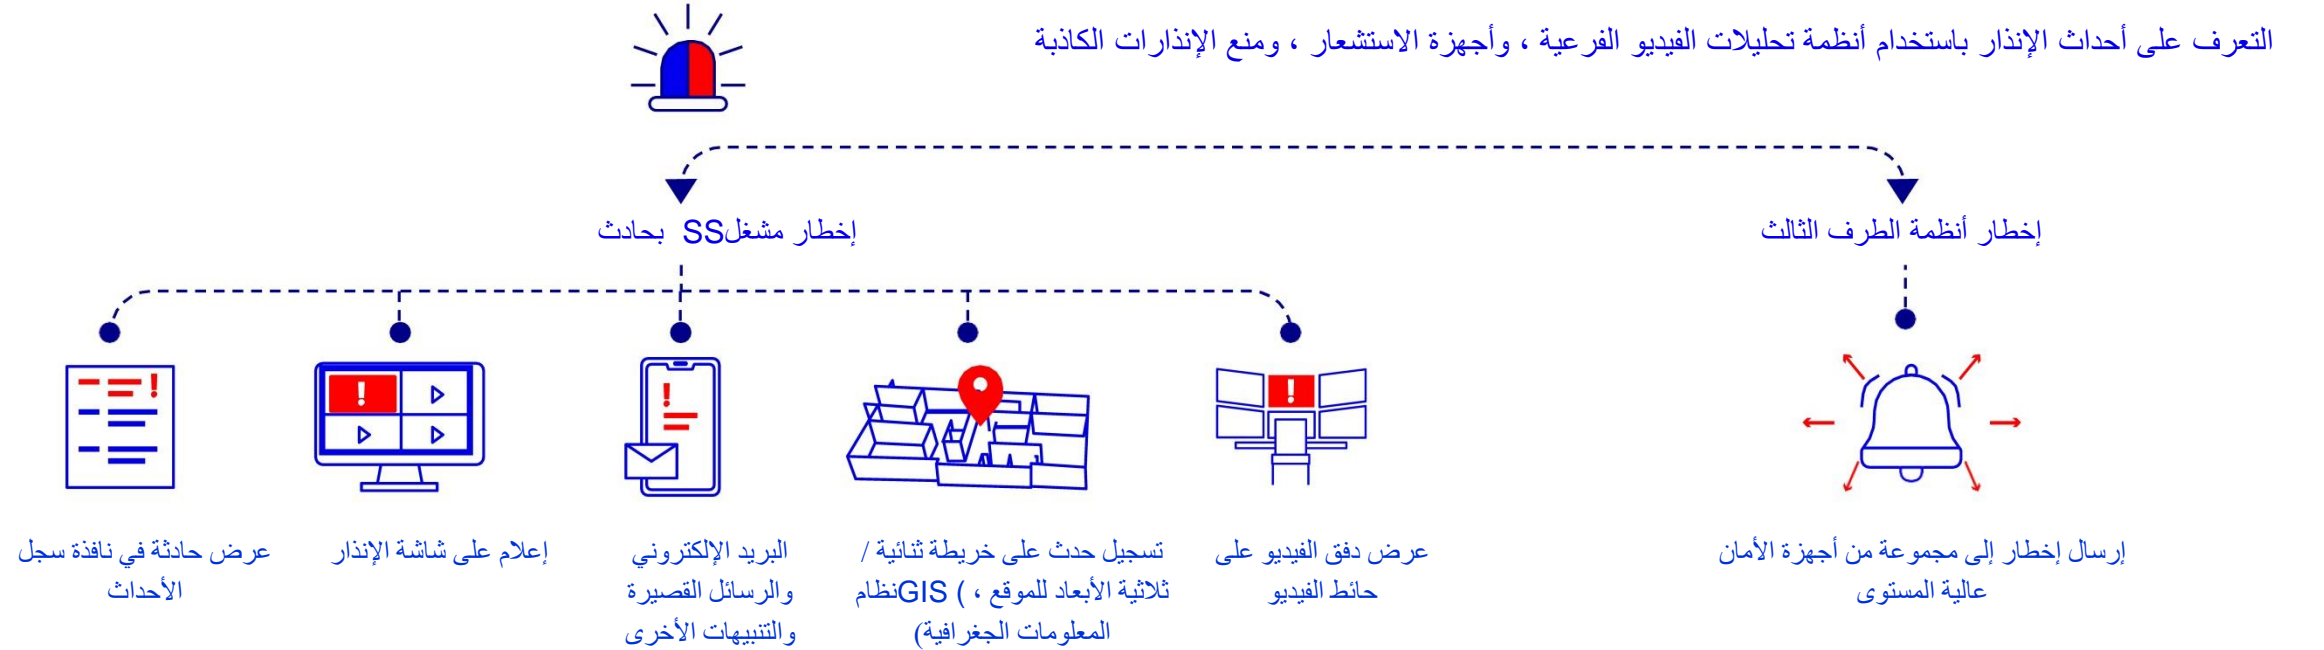

نظام المراقبة بالفيديو من TRASSIR

مراقبة تفاعلية ذكية وفعالة للموقع ومحيط منتزه أو مستودع لوجستي

كيف يتم التعامل مع الأحداث والحوادث: